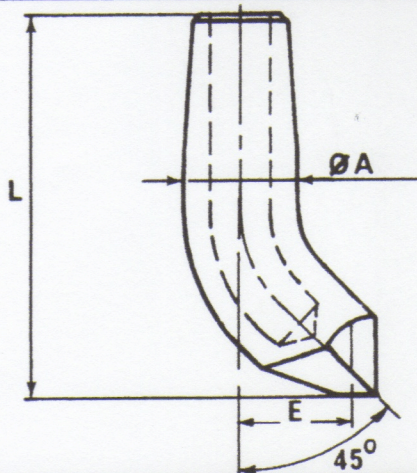

Type 21

$\varnothing A$	L	E	Référence
13	80	25	138021
16	80	25	168021
20	80	25	208021