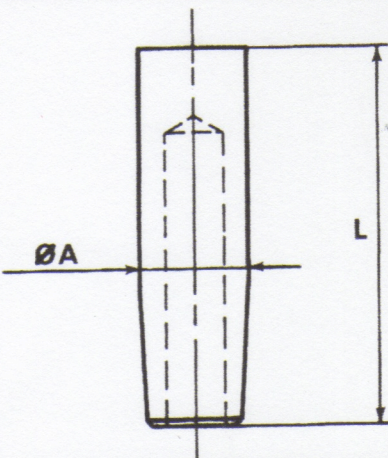

ÉLECTRODES INAL 16 CÔNE ISO 10%

Type 01

	$\varnothing A$	L = 32	L = 40	L = 50	L = 63	L = 80	L = 100
	13	133201	134001	135001	136301	138001	
	16	163201	164001	165001	166301	168001	1610001
	20		204001	205001	206301	208001	2010001

Type 03

	$\varnothing A$	L = 32	L = 40	L = 50	L = 63	L = 80	L = 100
	13	133203	134003	135003	136303	138003	
	16	163203	164003	165003	166303	168003	1610003
	20		204003	205003	206303	208003	2010003

YS SOUDAGE SARL
 13 ALLÉE DES ORCHIDÉES 69150 DÉCINES-CHARPIEU
 GSM : 06 48 88 67 51 FAX : 04 78 32 38 84

ÉLECTRODES INAL 16 CÔNE ISO 10%

Type 04

Ø A	L = 32	L = 40	L = 50	L = 63	L = 80	L = 100
13	133204	134004	135004	136304	138004	
16	163204	164004	165004	166304	168004	1610004
20			205004	206304	208004	2010004

Type 05

Ø A	L = 32	L = 40	L = 50	L = 63	L = 80	L = 100
13	133205	134005	135005	136305	138005	
16	163205	164005	165005	166305	168005	1610005
20		204005	205005	206305	208005	2010005
25			255005	256305	258005	2510005