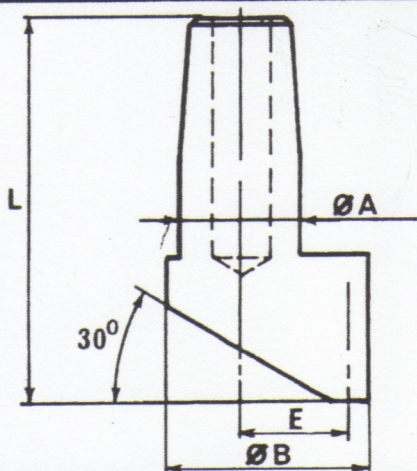

Type 22

$\varnothing A$	L	E	$\varnothing B$	Référence
13	40	11,5	20	134022
16	50	14,5	25	165022
20	63	19	32	206322