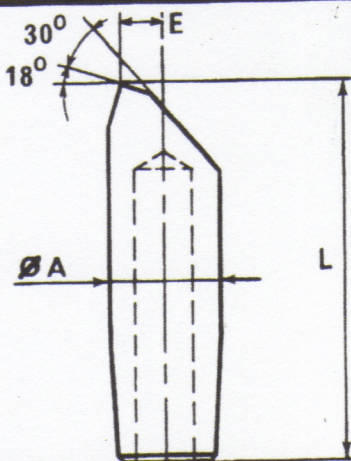

Type 06

Ø A	E	L = 32	L = 40	L = 50	L = 63	L = 80	L = 100
13	4,5	133206	134006	135006	136306	138006	
16	5,5		164006	165006	166306	168006	1610006
20	7,5			205006	206306	208006	2010006