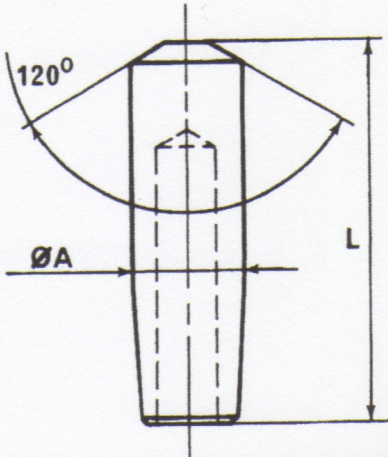

ÉLECTRODES INAL 16 CÔNE ISO 10%

Type 01

	$\varnothing A$	L = 32	L = 40	L = 50	L = 63	L = 80	L = 100
	13	133201	134001	135001	136301	138001	
	16	163201	164001	165001	166301	168001	1610001
	20		204001	205001	206301	208001	2010001

ÉLECTRODES INAL 16 CÔNE ISO 10%

Type 04

Ø A	L = 32	L = 40	L = 50	L = 63	L = 80	L = 100
13	133204	134004	135004	136304	138004	
16	163204	164004	165004	166304	168004	1610004
20			205004	206304	208004	2010004

Type 05

Ø A	L = 32	L = 40	L = 50	L = 63	L = 80	L = 100
13	133205	134005	135005	136305	138005	
16	163205	164005	165005	166305	168005	1610005
20		204005	205005	206305	208005	2010005
25			255005	256305	258005	2510005

ÉLECTRODES INAL 16 CÔNE ISO 10%

Dimensions

d1 h11	d2	d3	l1	l2 ^{+0.05} ₀	e	R1	R2	α	Electrode force Fmax/kN
13	5	10	18	8	3	32	5	-	2.5
16	6	12	20	10.5	4	40	6	15°	4
20	8	15	22	11.5	5	50	8	22.5°	6.3

Modif.	Observation	Date	Nom