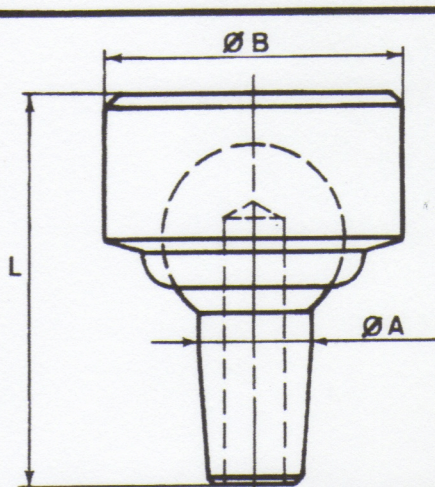

Électrodes déportées plates

Types 27 et 28

Ø A	L	F	C	G	D	Référence
16	80	7	20	8	12	168027
16	80	7	20	15	12	168028
20	100	9	25	20	12	2010028

YS SOUDAGE SARL
 13 ALLÉE DES ORCHIDÉES 69150 DÉCINES-CHARPIEU
 GSM : 06 48 88 67 51 FAX : 04 78 32 38 84

ÉLECTRODES INAL 16 CÔNE ISO 10%

ÉLECTRODES A ROTULES

Électrodes serties

Types 30 à 33

$\varnothing A$	L	B = 25	B = 32	B = 40	B = 50
13	40	134030	134031	134032	134033
16	50	165030	165031	165032	165033
20	63	206330	206331	206332	206333